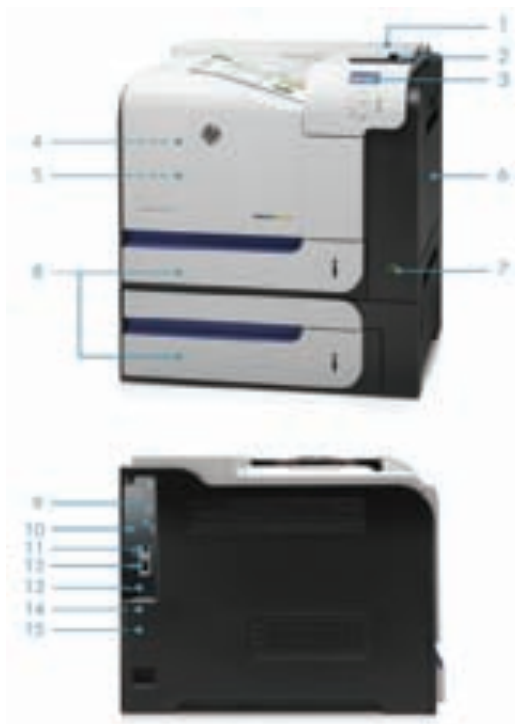

⁶ A nagy teljesítményű, biztonságos HP merevlemez csak a HP LaserJet Enterprise 500 színes M551xh nyomtatónál érhető el.

⁷ A hardverintegrációs zseb segítségével telepített megoldások további beszerzést igényelhetnek.

⁸ Az 1 x 500 lapos lapadagoló külön vásárolható meg a HP LaserJet Enterprise 500 színes M551n és dn modell esetében. További tálcák csak az n és dn modellhez adhatóak.

⁹ Az automatikus be- és kikapcsolási beállítás és az alapértelmezett beállítás összehasonlításából adódó energiamegtakarítás (belső HP teszt alapján). Minimális megtakarítás 45 perces elalvási késleltetés alapján. Maximális megtakarítás 1 perces elalvási késleltetés alapján. A tényleges eredmények ettől különbözhetnek.

Terméknézetek

HP LaserJet Enterprise 500 színes M551xh:

1. Hardverintegrációs zseb megoldásintegrációhoz
2. Közvetlen nyomtatás USB portról
3. 4 soros színes grafikus kijelző
4. Az elülső ajtón keresztül kényelmesen elérhető mind a négy HP tonerkazetta
5. Beépített automatikus kétoldalas nyomtatás
6. 100 lapos többcélú tálca 1 tálcába vastag egyéni papír is helyezhető, max. 220 g/m² (58 fontos bankpostapapír)
7. Be-/kikapcsoló gomb
8. Két 500 lapos bemeneti tálca, teljes bemeneti kapacitás: 1100 lap
9. Nagy sebességű USB 2.0 gazdaport külső megoldások számára
10. Csatlakozó kábeles biztonsági zárhoz
11. Nagy sebességű USB 2.0 eszközport
12. HP Jetdirect Gigabit Ethernet beágyazott nyomtatókiszolgáló
13. Az összesen 1024 MB memória és a 800 MHz-es processzor gyorsan lekezeli a komplex nyomtatási feladatokat
14. Beágyazott nagy teljesítményű, biztonságos HP merevlemez
15. Két belső USB 2.0 gazdaport külső megoldások számára